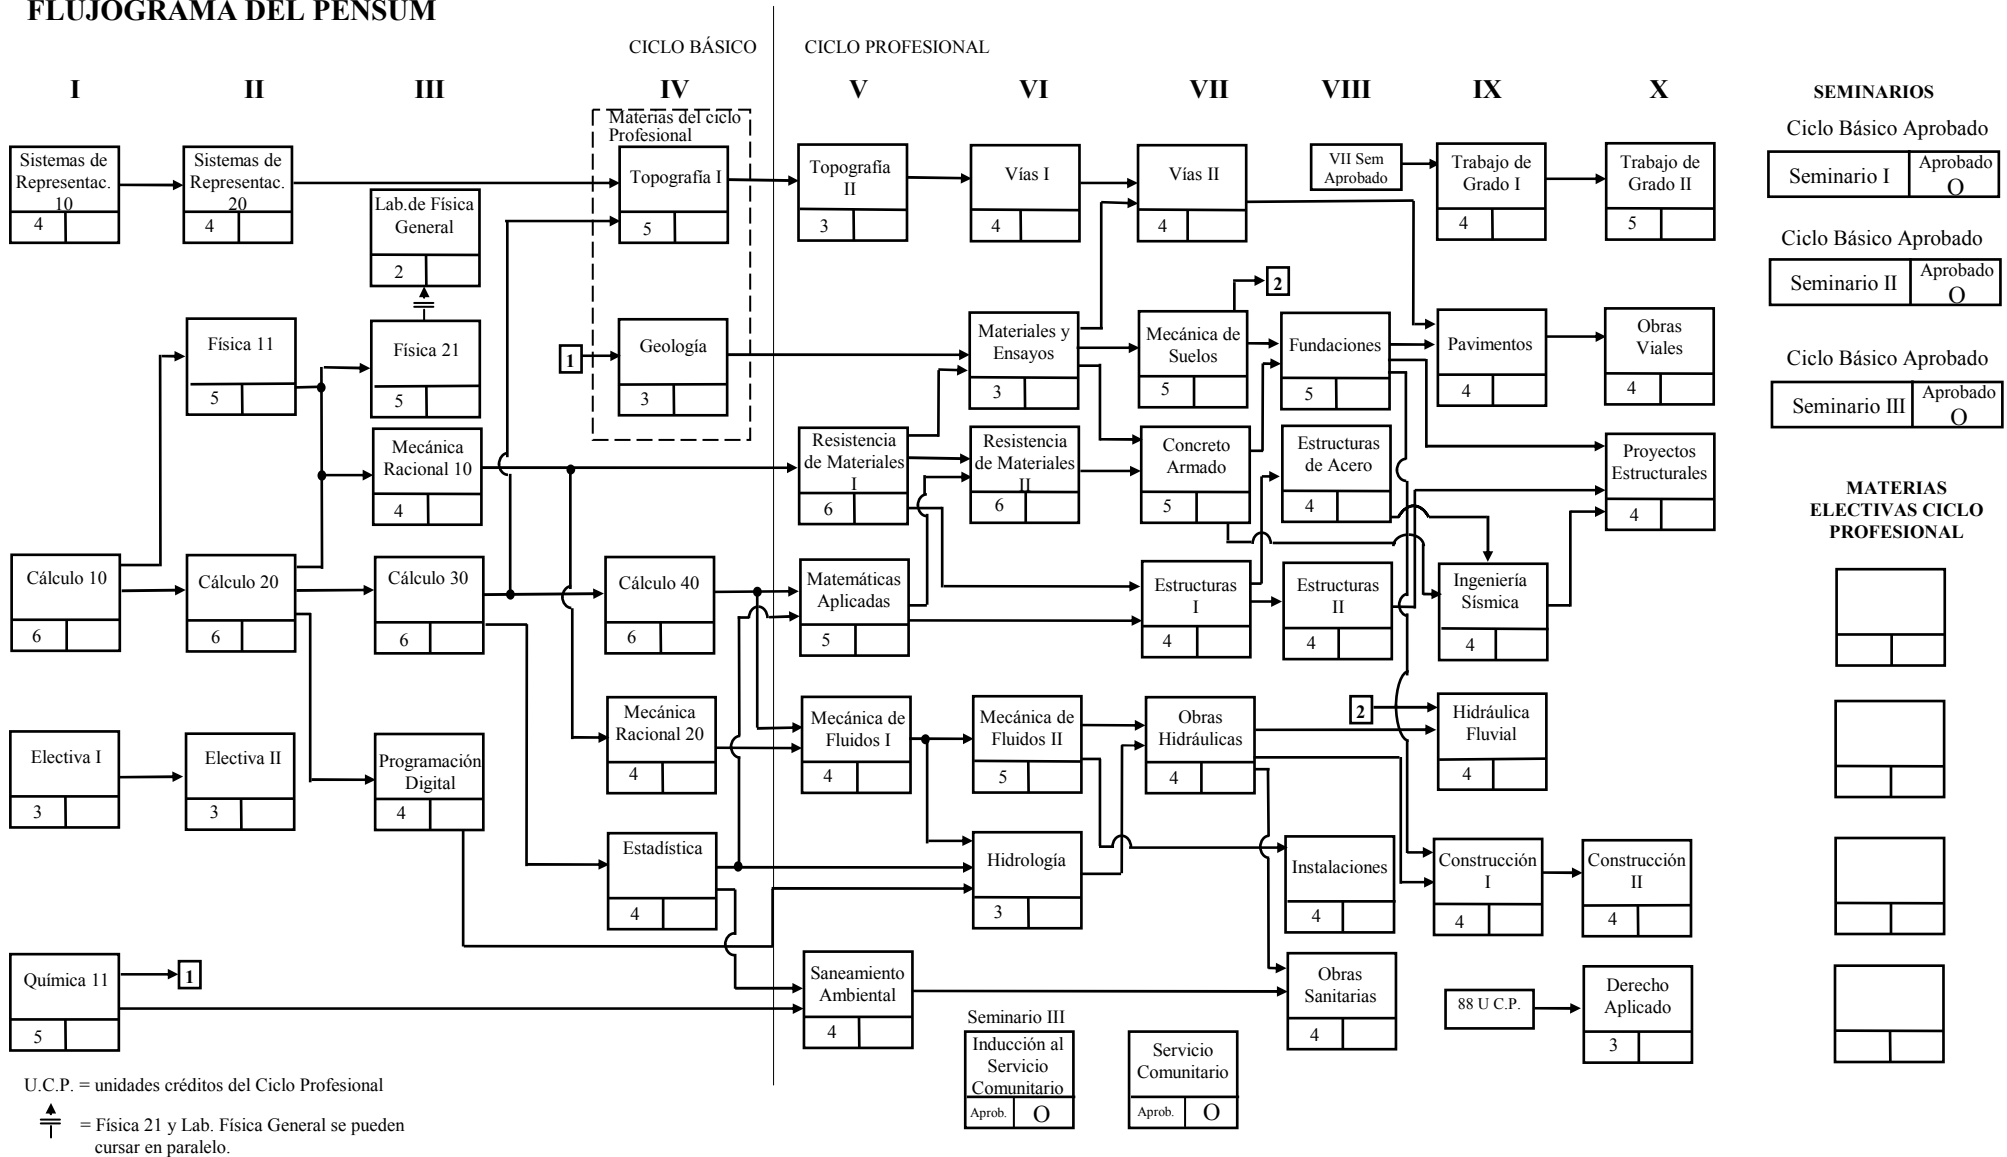

UNIVERSIDAD DE LOS ANDES
FACULTAD DE INGENIERÍA
ESCUELA DE CIVIL
FLUJOGRAMA DEL PENSUM

APELLIDOS

NOMBRES

CÉDULA DE IDENTIDAD

SEMESTRE Y AÑO DE INGRESO

U.C.P. = unidades créditos del Ciclo Profesional

⤴ = Física 21 y Lab. Física General se pueden cursar en paralelo.

Período	1	2	3	4	5	6	7	8	9	10	11	12	13	14	15	16	17	18	19	20
Unidades Cursadas																				
Unidades Aprobadas																				
Unidades Acumuladas																				
Semestre																				

ELECTIVAS DEL CICLO BASICO

- Lenguaje y Comunicación I
- Lenguaje y Comunicación II
- Inglés –Lectura I
- Inglés –Lectura II
- Procesos Básicos del pensamiento
- Redacción de Informes
- Métodos y Técnicas de Investigación